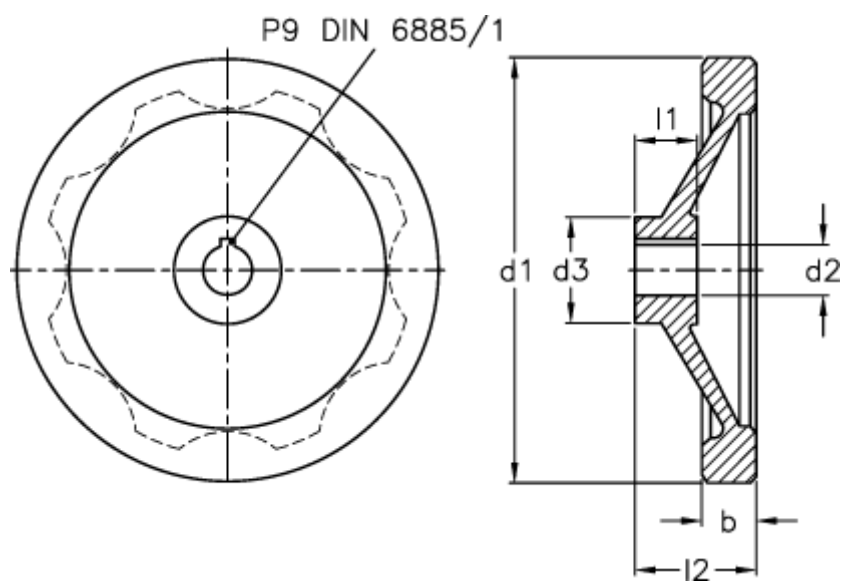

Varenummer: 20339281
Beskrivelse: E+G Håndhjul
GN321-100-K12-A

Mål

b	= 14.0
d1	= 100
d2 H7	= 12
d3	= 28
l1	= 17
l2 ca.	= 30